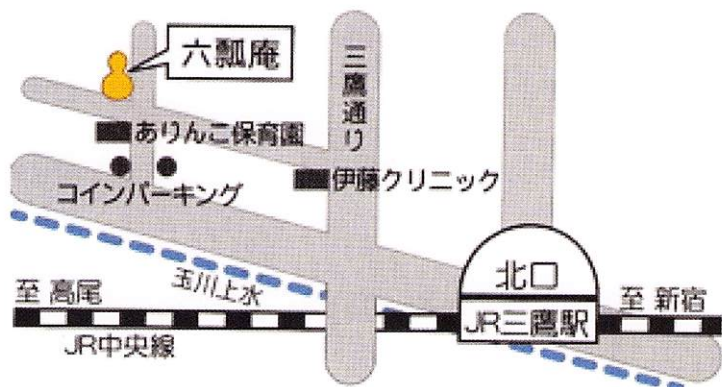

地唄舞

からくり的

朗読【三人旅】

地唄舞

姫三社

■チケット

事前予約制・当日現金精算 一般 3,000円
学生 1,500円

※定員50名 お申込みが定員になり次第締め切らせていただきます。

■お申込み・お問い合わせ

一般社団法人 地唄舞普及協会まで

電話 080-3933-8731

メール jiutamai.fukyu@gmail.com

■会場／アクセス

六瓢庵

東京都武蔵野市西久保1-10-1

JR中央線・総武線「三鷹」駅より徒歩4分