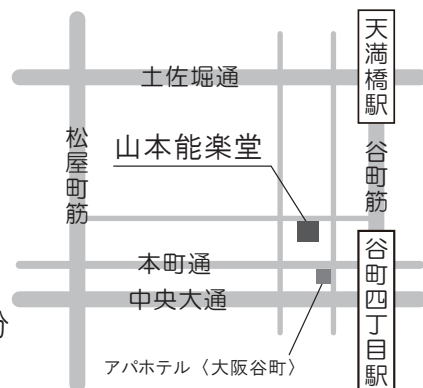

新春おさらい会

日時 平成31年2月23日（土）

11時30分（開場：11時）

場所 山本能楽堂

大阪府中央区徳井町1-3-6

地下鉄「谷町4丁目」駅4番出口より徒歩約2分

入場料 無料

演目

一、六段の調

一四、梅乃宿

二、金剛石

一五、秋の言葉

三、尺八本曲 甲乙

一六、千鳥五重想

四、初音

一七、ゆき